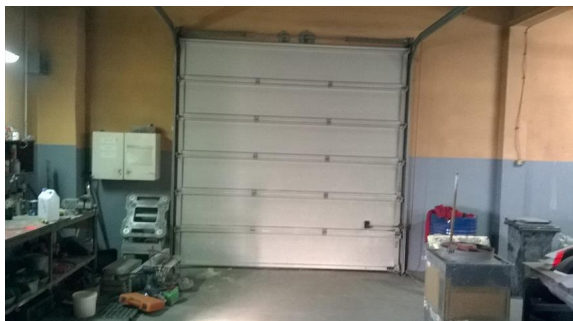

Lokal na wynajem

Leszno 13 zł/m² 4 000zł

Fotografie

Informacje

Cena:	4 000,00 zł
Cena za m ² :	13,00 zł
Rynek:	wtórny

Powierzchnia:	302 m ²
Forma własności:	własność
Siła:	tak

Opis

Wynajmę lokal przemysłowo - handlowy o powierzchni 302 m położona w Lesznie przy ul. Łowieckiej (Gronowo), wyposażony w 2 bramy wjazdowe. Budynek częściowo ogrodzona, z dogodnym dojazdem dla samochodów. Przed budynkiem znajdują się miejsca parkingowe. Lokal posiada instalację elektryczną, wodno kanalizacyjną i ogrzewanie. Budynek składa się z: 3 częściowej hali, biura, pomieszczeń socjalnych, łazienka, kotłowni, magazynu, Więcej informacji pod numerem telefonu: DODATKOWE INFORMACJE: Typ własności: własność Stan lokalu: dobry Kaucja: 4000 PLN Parking: tak Pomieszczenie socjalne: tak Treść niniejszego ogłoszenia nie stanowi oferty handlowej w rozumieniu Kodeksu Cywilnego. Oferta wysłana z programu IMO dla biur nieruchomości